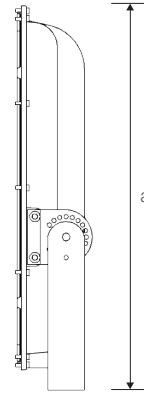

SAFİR S2

600W Cephe ve Alan LED Aydınlatma Armatürü

Ürün Kodu

: VL519600

Standart Model

Ürün ölçüleri (mm)

	a	b	h
Standart	468	773	94

Ağırlık (kg)

600W	14,90
------	-------

Projektör Konsolu

Ürün Parça Listesi

- 1) Gövde
- 2) Çerçeve
- 3) Cam
- 4) Conta
- 5) Reflektör
- 6) Konsol bağlantı aparatı
- 7) Konsol

• YAVUZ, önceden bildirmeksizin gerekli gördüğü değişiklikleri yapma hakkını saklı tutar.