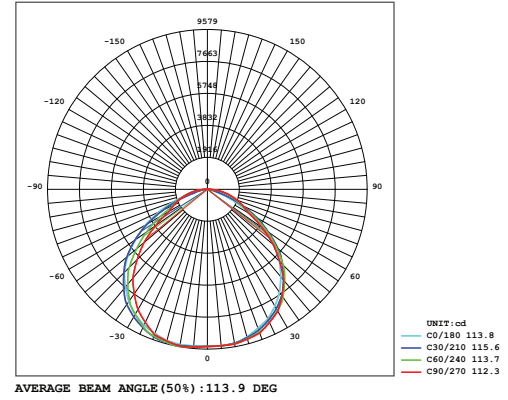

Işık Eğrisi

Renk Sıcaklık Tablosu

Opsiyonel Özellikler

Renk Sıcaklığı	: 3000K / 4000K / 5700K
Dali Uyumluluğu	: Var
Sensör	: Var