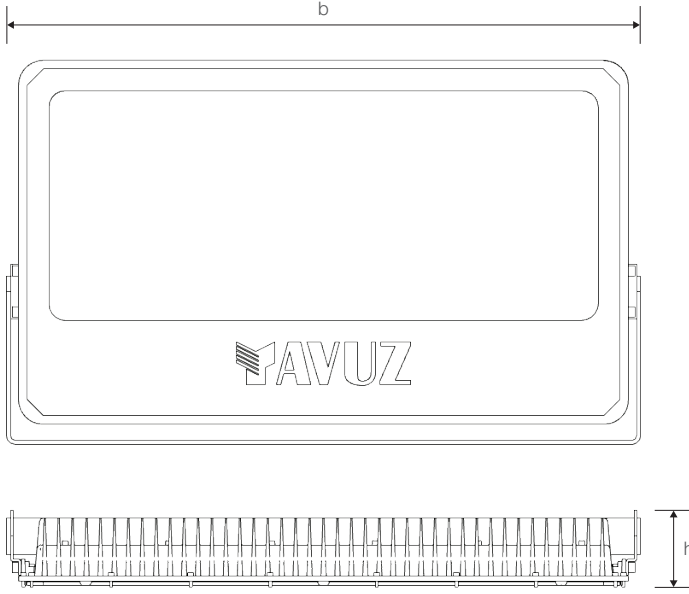

SAFİR S2

600W Cephe ve Alan LED Aydınlatma Armatürü

Ürün Kodu

: VL519600

Standart Model

Ürün ölçüleri (mm)

	a	b	h
Standart	468	773	94

Ağırlık (kg)